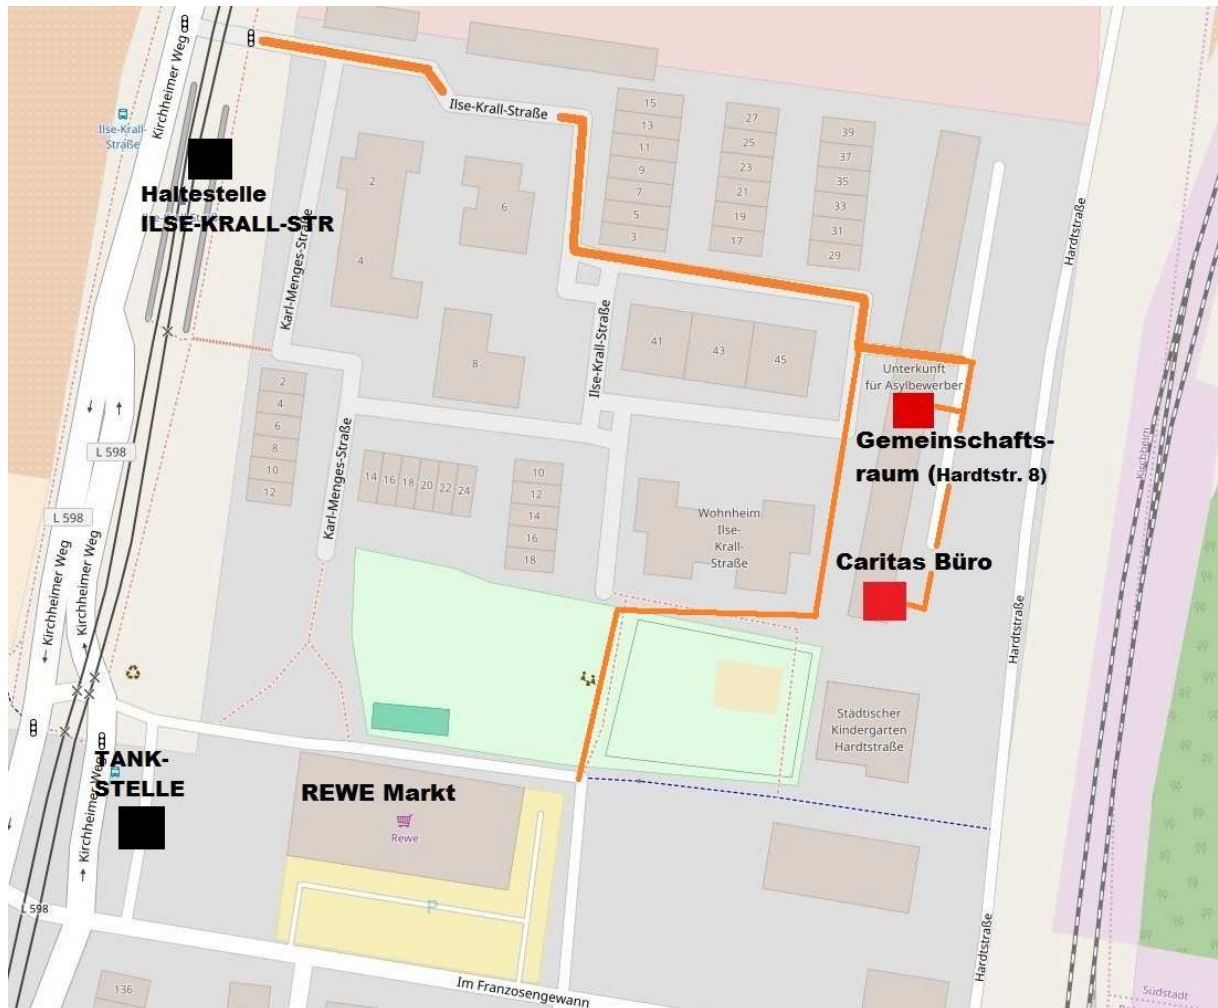

## Anfahrtsbeschreibung

Flüchtlingsunterkunft Hardtstraße  
Caritas-Flüchtlingssozialdienst / Koordination Ehrenamt  
Hardtstraße 10/1  
69124 Heidelberg  
Tel.: 06221/72 78 19 1  
Fluechtlingssozialdienst@caritas-heidelberg.de

**Mit öffentlichen Verkehrsmitteln:** Straßenbahnhaltestelle *Ilse-Krall-Straße* der Linie 26

**Mit PKW:** Parkmöglichkeiten sind einzig im am REWE angrenzenden Wohngebiet vorhanden (z.B. Im Franzosengewann / Langgarten). Anschließend den Fußweg vom REWE nutzen.

Die Gemeinschaftsunterkunft ist ausschließlich erreichbar über das Wohngebiet Ilse-Krall-Straße. **Bitte beachten Sie: Es gibt keinen Zugang/keine Zufahrt über die Hardtstraße.**

Die Gemeinschaftsunterkunft ist das längliche Gebäude mit Schranke, bitte passieren Sie diese und halten sich rechts:

Gemeinschaftsraum (Hardtstraße 8): unmittelbar rechts nach der Schrank